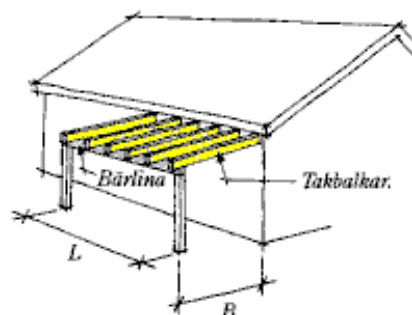

Dimension
42 x 180
42 x 225
56 x 225
56 x 270
66 x 315
90 x 180
90 x 225
90 x 270
90 x 315
90 x 405
115 x 225
115 x 315
115 x 405
115 x 495
115 x 630
90 x 90
115 x 115

Beställs millimeterkatat
= inget spill

Med mittstolpe (upp till 7x4m)

Takbalkar: 42x180

Bärlina: 42x180

Stolpar: 115x115

C/C-MÅTT

Måtten från centrum till
centrum på takbalkarna

16mm kanalplast:
1015 alt. 1235mm

32mm kanalplast:
1235mm