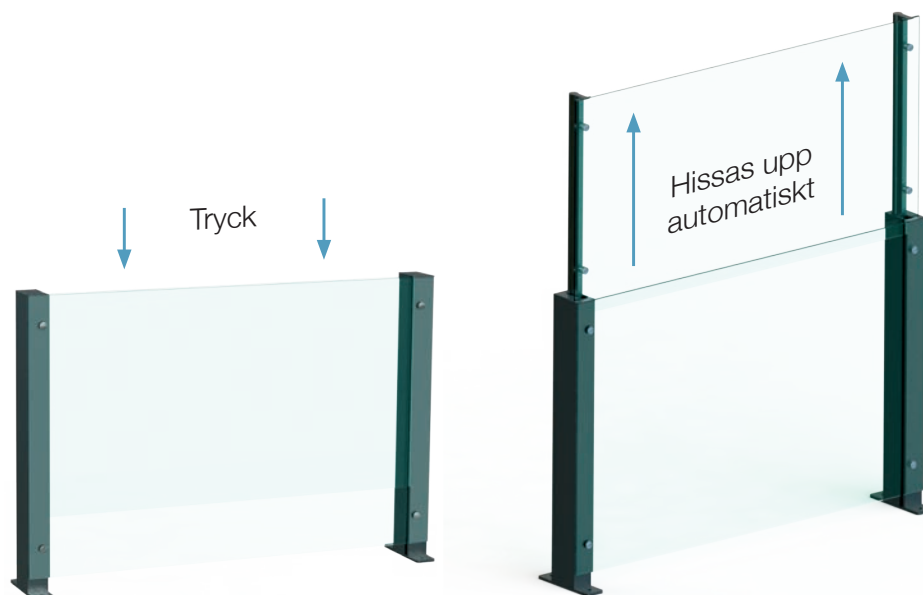

GLAS UPP

Vindskydd

GLAS UPP

Vindskydd

Glas Upp är ett vindskydd i glas med automatisk upphissning. Genom att trycka ner den rörliga delen reser den sig omedelbart och når sin utökade höjd för att till exempel omsluta en terrass, vilket ger en känsla av rymd, komfort och säkerhet.

Dimensioner

| Alt. | Nerfälld | Uppfälld |
|------|----------|----------|
| 1 | 1000 mm | 1700 mm |
| 2 | 1100 mm | 1800 mm |
| 3 | 1200 mm | 1900 mm |

Maxbredd 2000 mm

Mer info om Glas Upp

 glasin.se

GLASIN
SÅ KLART