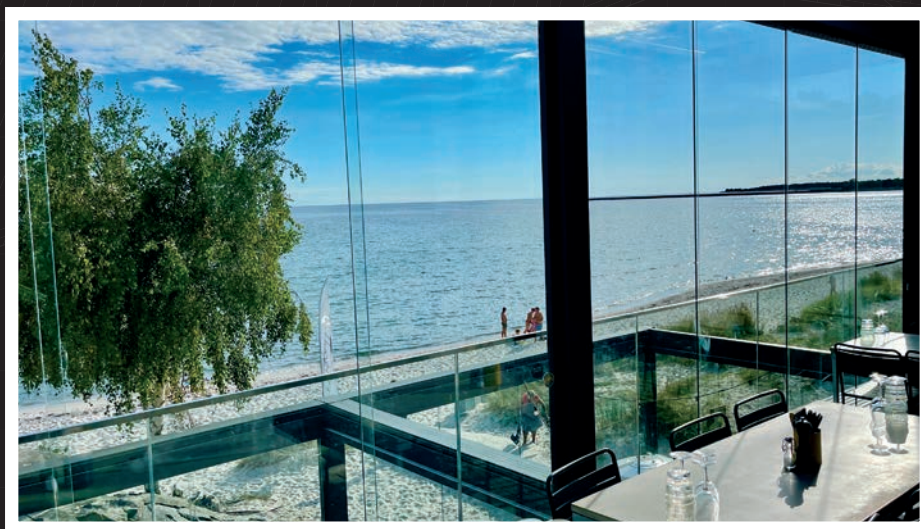

SKJUTGLAS

Ramlösa isolerade skjutdörrar

SKJUTGLAS

Ramlösa oisolerade skjutdörrar

Skjutglas är ett mycket robust oisolerat skjutdörrssystem som levereras med ett 10 mm härdat glas. Det tjocka glaset gör att dörrarna blir mycket stabila. Då dörrarna inte har stående profiler blir utsikten maximal. De kullagrade, rostfria hjulen gör det enkelt att öppna dörrarna. Med 5 dörrar ges möjlighet att öppna upp till cirka 80%. Vi har inga standardmått varken på bredd eller höjd, utan **allt skräddarsys** för att passa just ditt behov. Skjutglas kan fås i valfri RAL-kulör.